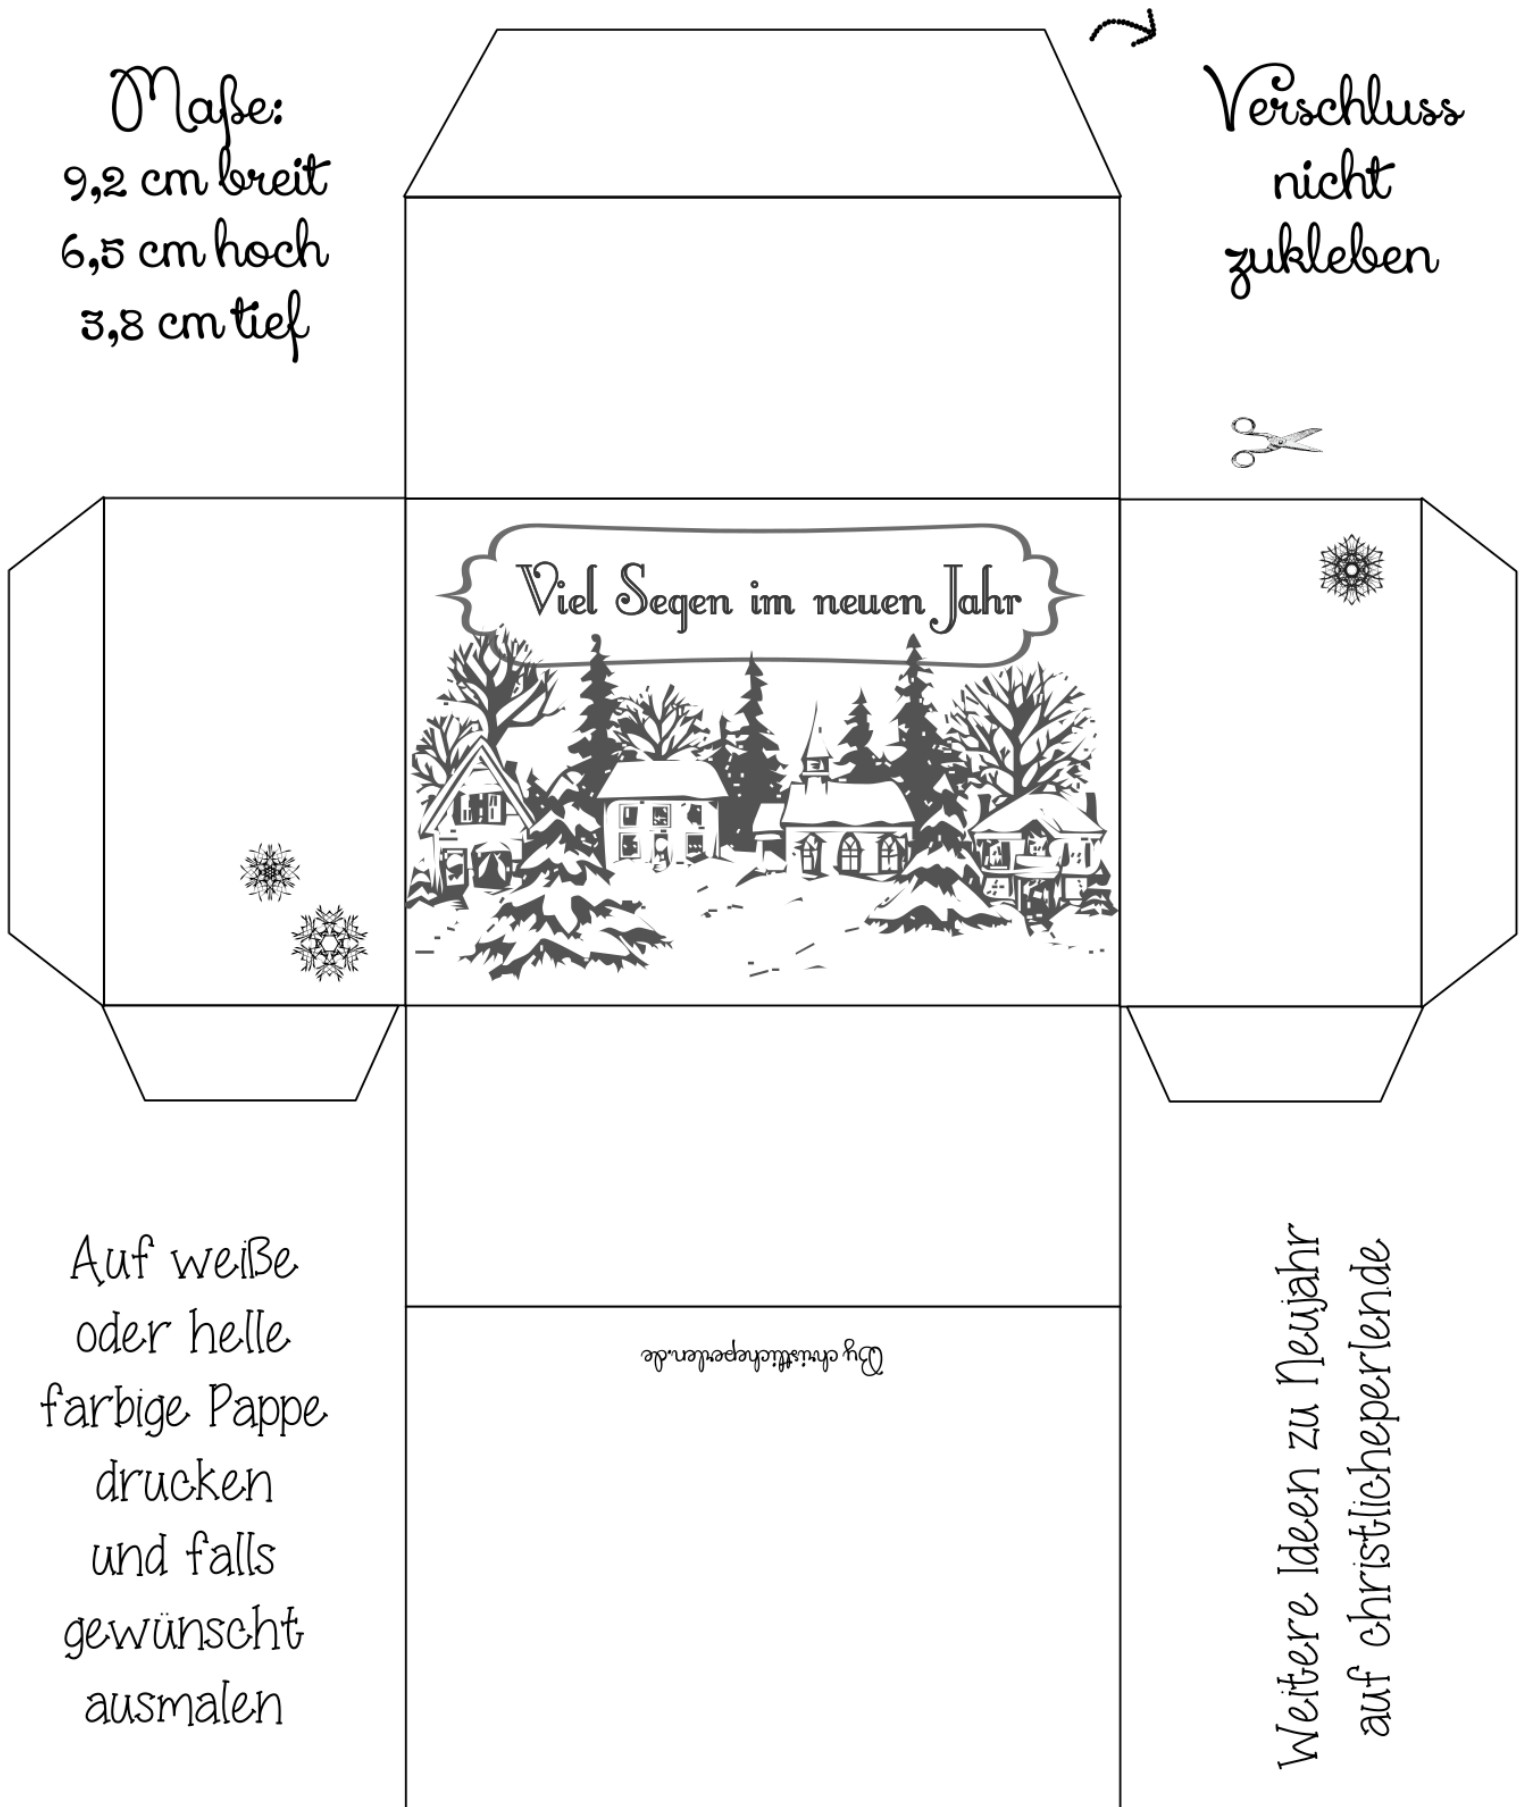

Geschenkschachtel zum neuen Jahr

Maße:
9,2 cm breit
6,5 cm hoch
3,8 cm tief

Verschluss
nicht
zukleben

Auf weiße
oder helle
farbige Pappe
drucken
und falls
gewünscht
ausmalen

Weitere Ideen zu Neujahr
auf christlicheperle.de

Geschenkschachtel zum neuen Jahr

Maße:
9,2 cm breit
6,5 cm hoch
3,8 cm tief

Verschluss
nicht
zukleben

Viel Segen im neuen Jahr

Auf weiße
oder helle
farbige Pappe
drucken
und falls
gewünscht
ausmalen

Weitere Ideen zu Neujahr
auf christlicheperle.de

© by christlicheperle.de

Geschenkschachtel zum neuen Jahr

Maße:
9,2 cm breit
6,5 cm hoch
3,8 cm tief

Verschluss
nicht
zukleben

im neuen Jahr

Auf weiße
oder helle
farbige Pappe
drucken
und falls
gewünscht
ausmalen