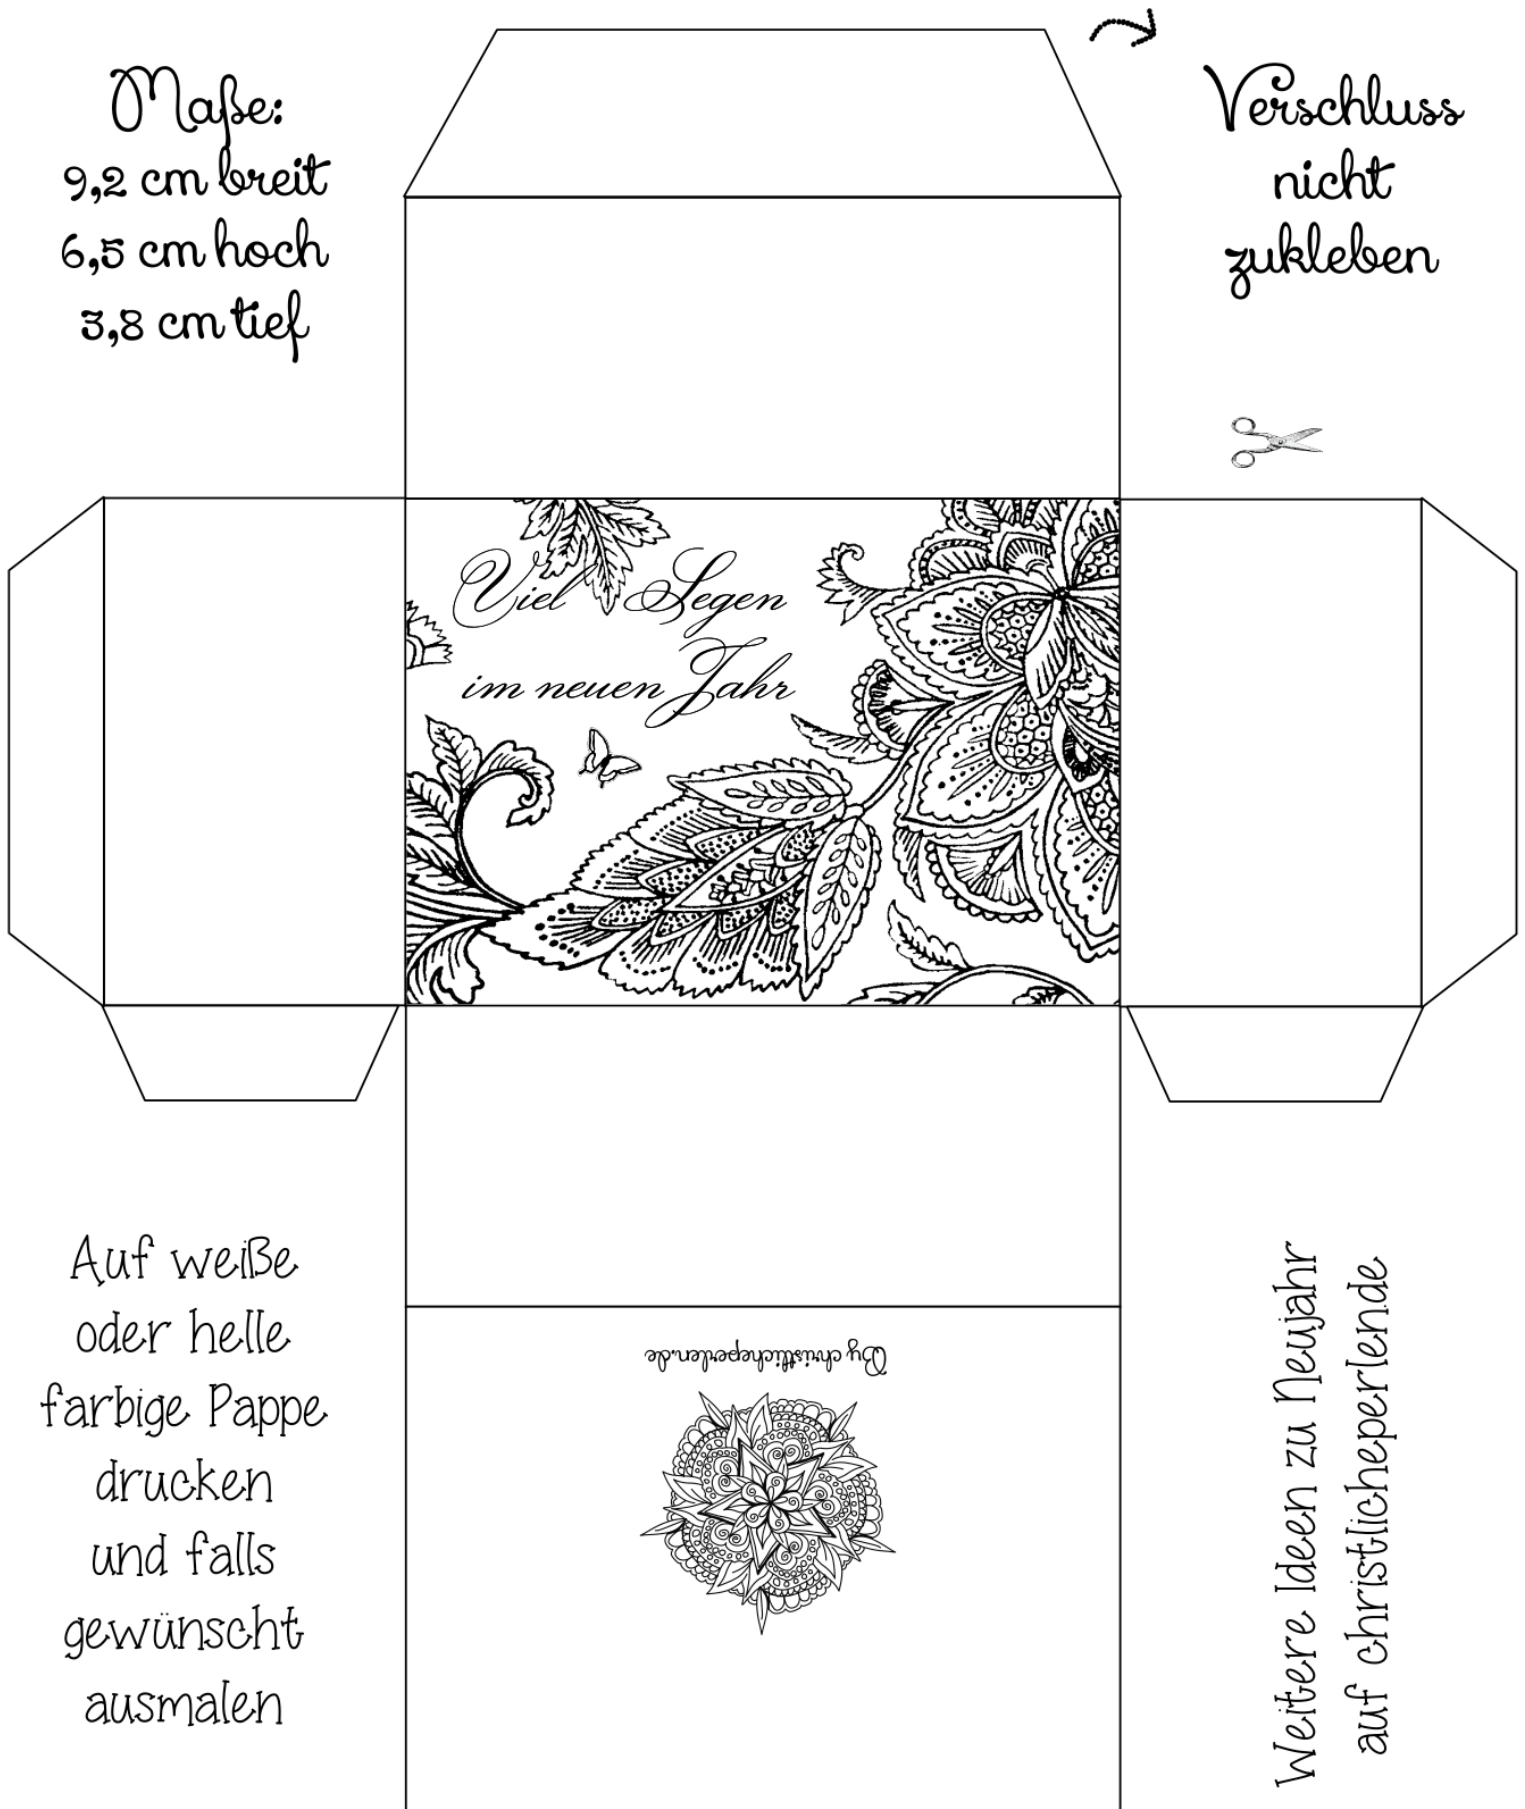

Geschenkschachtel zum neuen Jahr

Maße:
9,2 cm breit
6,5 cm hoch
3,8 cm tief

Verschluss
nicht
zukleben

Auf weiße
oder helle
farbige Pappe
drucken
und falls
gewünscht
ausmalen

Weitere Ideen zu Neujahr
auf christlicheperle.de

Geschenkschachtel zum neuen Jahr

Maße:
9,2 cm breit
6,5 cm hoch
3,8 cm tief

Verschluss
nicht
zukleben

Viel Segen im neuen Jahr

Auf weiße
oder helle
farbige Pappe
drucken
und falls
gewünscht
ausmalen

Weitere Ideen zu Neujahr
auf christlicheperle.de

© by christlicheperle.de

Geschenkschachtel zum neuen Jahr

Maße:
9,2 cm breit
6,5 cm hoch
3,8 cm tief

Verschluss
nicht
zukleben

im neuen Jahr

Auf weiße
oder helle
farbige Pappe
drucken
und falls
gewünscht
ausmalen