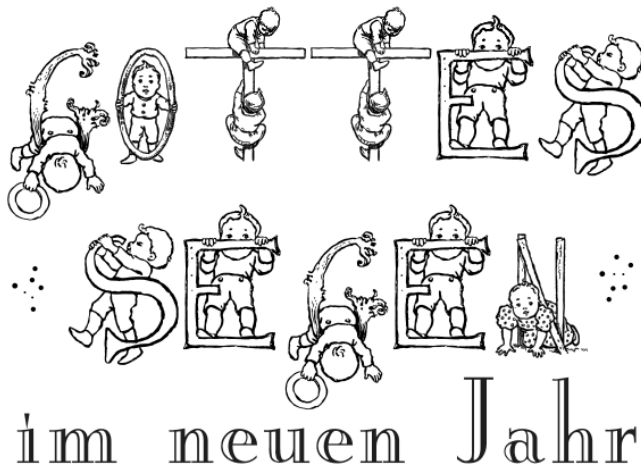

Geschenkschachtel zum neuen Jahr

Maße:
9,2 cm breit
6,5 cm hoch
3,8 cm tief

Verschluss
nicht
zukleben

Auf weiße
oder helle
farbige Pappe
drucken
und falls
gewünscht
ausmalen

Weitere Ideen zu Neujahr
auf christlicheperle.de

Geschenkschachtel zum neuen Jahr

Maße:
9,2 cm breit
6,5 cm hoch
3,8 cm tief

Verschluss
nicht
zukleben

Viel Segen im neuen Jahr

Auf weiße
oder helle
farbige Pappe
drucken
und falls
gewünscht
ausmalen

Weitere Ideen zu Neujahr
auf christlicheperle.de

© by christlicheperle.de

Geschenkschachtel zum neuen Jahr

Maße:
9,2 cm breit
6,5 cm hoch
3,8 cm tief

Verschluss
nicht
zukleben

im neuen Jahr

Auf weiße
oder helle
farbige Pappe
drucken
und falls
gewünscht
ausmalen